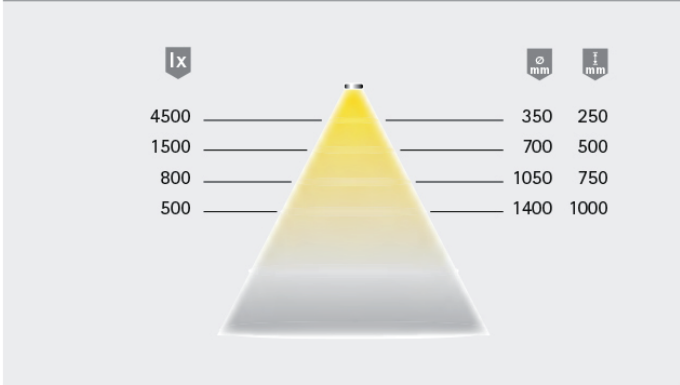

Plano de dimensiones/montaje

MÁS INFORMACIÓN

Luces lineales Versa Inside 233 High Power

Diagrama de distribución luminosa / 70° (longitud 500 mm)